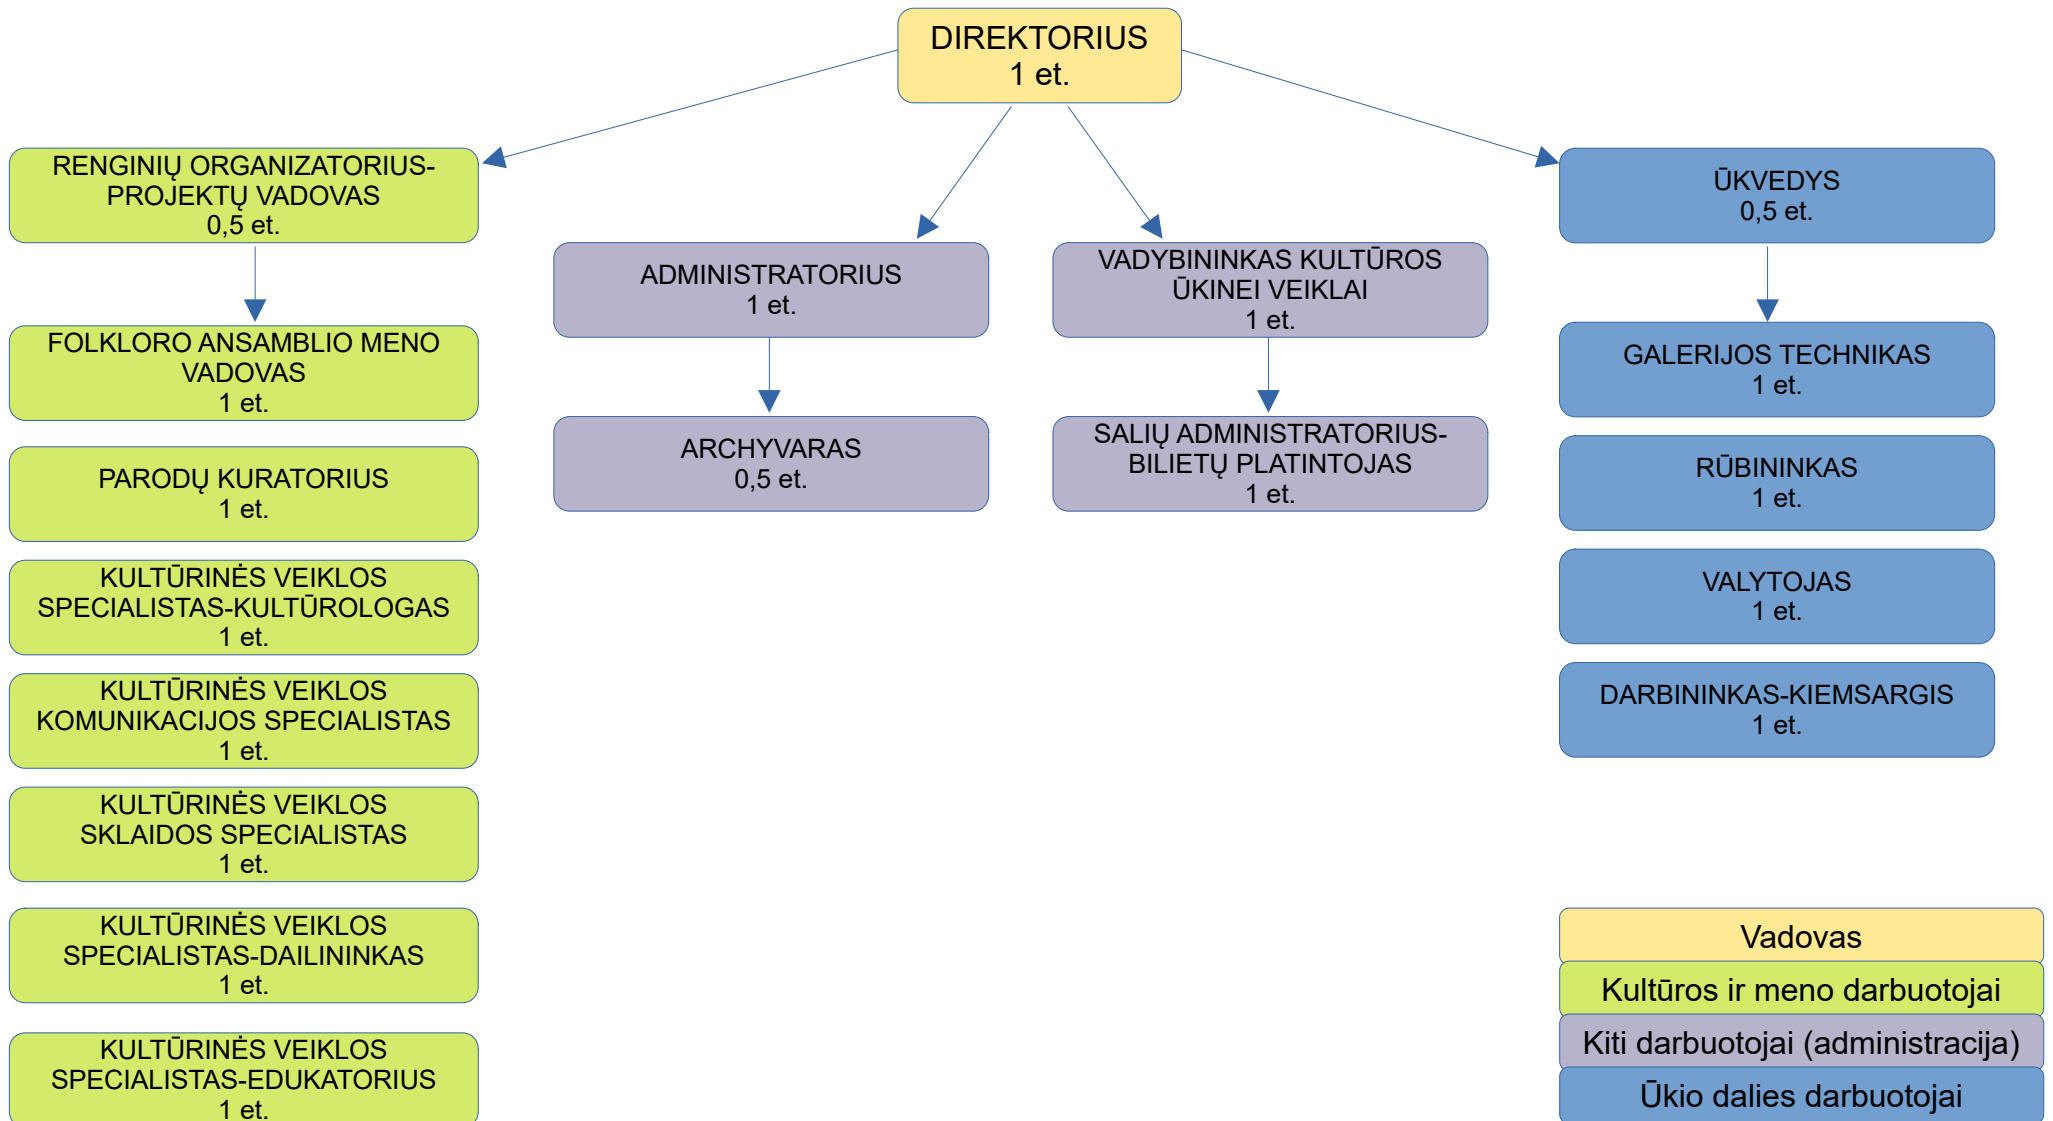

ŠIAULIŲ MIESTO KULTŪROS CENTRO „LAIPTŲ GALERIJA“ STRUKTŪRA IR VALDYMAS

- Vadovas
- Kultūros ir meno darbuotojai
- Kiti darbuotojai (administracija)
- Ūkio dalies darbuotojai